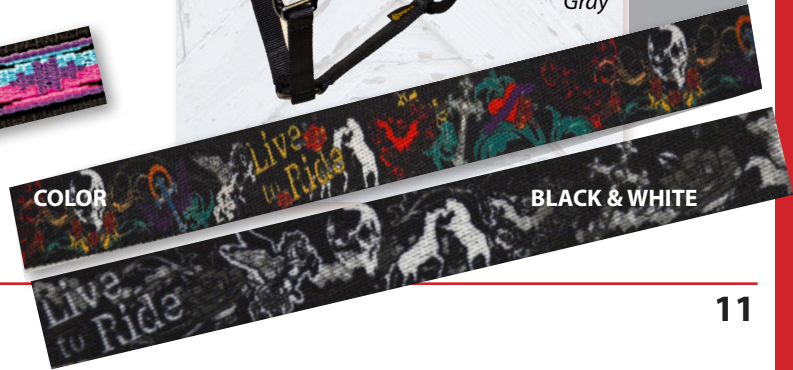

- Hunter 
- Red 
- Brown 
- Black 

TAHOE

- Royal 
- Red 
- Navy 

SEMINOLE

- Black 
- Turquoise 
- Purple 
- Hot Pink 

TATTOO

- Red 
- Black 
- Hunter 
- Gray 

HALTERS